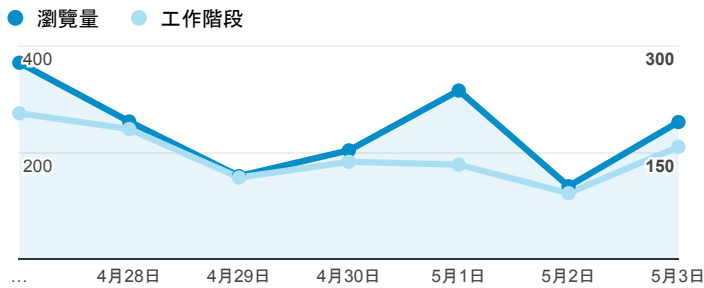

報表02_流量

2015年4月27日 - 2015年5月3日

所有工作階段
100.00%

瀏覽量和文件內容載入時間 (毫秒)

瀏覽量和造訪

瀏覽量和不重複瀏覽量

造訪和新造訪率 (依 服務供應商 分組)

服務供應商	工作階段	瀏覽量
taipei taiwan	452	648
ministry of education computer center	171	403
google inc.	54	78
tfn media co. ltd.	49	91
taiwan mobile co. ltd.	34	55
reach and range inc.	32	112
panchiao taipei hsien taiwan	28	32
mobile business group	22	27
loyola marymount university	20	32
chunghwa telecom data communication business group	17	34

造訪和瀏覽量 (依 分享網址 分組)

分享網址	工作階段	瀏覽量
eportfolio.tku.edu.tw/	527	770
ep.tku.edu.tw/index_detail_share.aspx?id=537C19E76E8126BF	87	103
ep.tku.edu.tw/index_detail_share.aspx?id=0857AE920B259F8E	67	92
eportfolio.tku.edu.tw/index_detail.aspx?category=17&srv=3	24	28
ep.tku.edu.tw/	15	115
eportfolio.tku.edu.tw/index_detail.aspx?category=10&srv=3	13	15
eportfolio.tku.edu.tw/index_detail.aspx?category=8&srv=3	12	16
ep.tku.edu.tw/index_detail.aspx?category=10&pg=2&srv=3	8	9
eportfolio.tku.edu.tw/index.aspx	7	10
eportfolio.tku.edu.tw/index_detail.aspx?category=20&srv=3	6	9