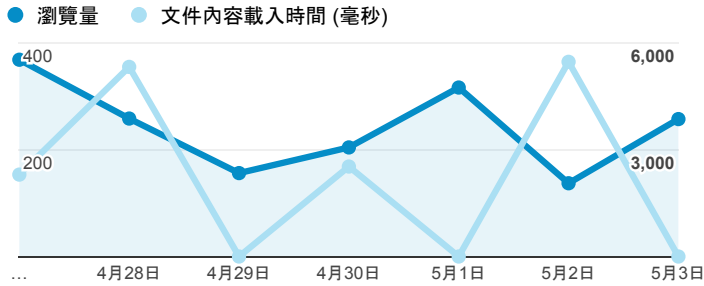

報表02_流量

2015年4月27日 - 2015年5月3日

所有工作階段
100.00%

瀏覽量和文件內容載入時間 (毫秒)

瀏覽量和造訪

瀏覽量和不重複瀏覽量

造訪和新造訪率 (依 服務供應商 分組)

服務供應商	工作階段	瀏覽量
taipei taiwan	452	648
ministry of education computer center	171	403
google inc.	54	78
tfn media co. ltd.	49	91
taiwan mobile co. ltd.	34	55
reach and range inc.	32	112
panchiao taipei hsien taiwan	28	32
mobile business group	22	27
loyola marymount university	20	32
chunghwa telecom data communication business group	17	34

造訪和瀏覽量 (依 分享網址 分組)

分享網址	工作階段	瀏覽量
eportfolio.tku.edu.tw/	527	770
ep.tku.edu.tw/index_detail_share.aspx?id=537C19E76E8126BF	87	103
ep.tku.edu.tw/index_detail_share.aspx?id=0857AE920B259F8E	67	92
eportfolio.tku.edu.tw/index_detail.aspx?category=17&srv=3	24	28
ep.tku.edu.tw/	15	115
eportfolio.tku.edu.tw/index_detail.aspx?category=10&srv=3	13	15
eportfolio.tku.edu.tw/index_detail.aspx?category=8&srv=3	12	16
ep.tku.edu.tw/index_detail.aspx?category=10&pg=2&srv=3	8	9
eportfolio.tku.edu.tw/index.aspx	7	10
eportfolio.tku.edu.tw/index_detail.aspx?category=20&srv=3	6	9