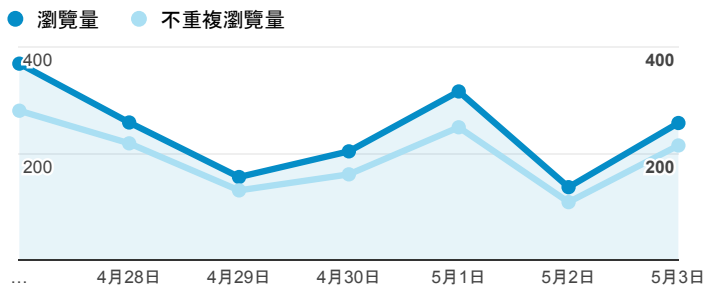

報表02_流量

2015年4月27日 - 2015年5月3日

所有工作階段
100.00%

瀏覽量和文件內容載入時間 (毫秒)

瀏覽量和造訪

瀏覽量和不重複瀏覽量

造訪和新造訪率 (依 服務供應商 分組)

服務供應商	工作階段	瀏覽量
taipei taiwan	452	648
ministry of education computer center	171	403
google inc.	54	78
tfn media co. ltd.	49	91
taiwan mobile co. ltd.	34	55
reach and range inc.	32	112
panchiao taipei hsien taiwan	28	32
mobile business group	22	27
loyola marymount university	20	32
chunghwa telecom data communication business group	17	34

造訪和瀏覽量 (依 分享網址 分組)

分享網址	工作階段	瀏覽量
eportfolio.tku.edu.tw/	527	770
ep.tku.edu.tw/index_detail_share.aspx?id=537C19E76E8126BF	87	103
ep.tku.edu.tw/index_detail_share.aspx?id=0857AE920B259F8E	67	92
eportfolio.tku.edu.tw/index_detail.aspx?category=17&srv=3	24	28
ep.tku.edu.tw/	15	115
eportfolio.tku.edu.tw/index_detail.aspx?category=10&srv=3	13	15
eportfolio.tku.edu.tw/index_detail.aspx?category=8&srv=3	12	16
ep.tku.edu.tw/index_detail.aspx?category=10&pg=2&srv=3	8	9
eportfolio.tku.edu.tw/index.aspx	7	10
eportfolio.tku.edu.tw/index_detail.aspx?category=20&srv=3	6	9